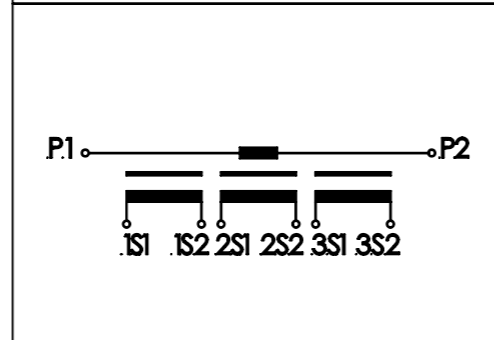

Fix áttétel
(primer: 5 ... 1250 A)

Primer
csatlakozók

Elvi kapcsolás

1 magos

2 magos

3 magos

Szekunder csatlakozók

DÁTUM	2026. 03. 25	MÉRTÉKEGYSÉG	mm	TÍPUS:	DAM-24h
ELLENŐRIZTE	Báti Péter	MÉRETARÁNY	1:6	Bekötési Rajz	
TERVEZTE	Papp Gusztáv	VETÍTÉSI IRÁNY	☉ ↗		
				RAJZSZÁM: 24226-011	1 / 3 LAP VÁLT: