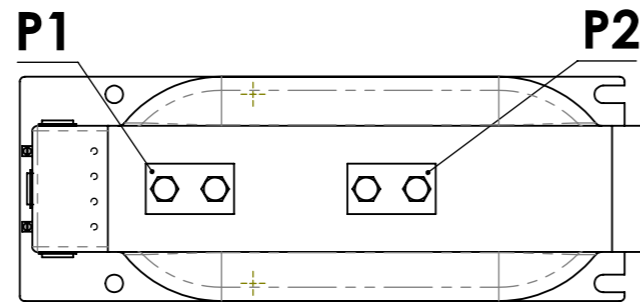

Fix áttétel
(primer: 5 ... 1250 A)

Primer
csatlakozók

Elvi kapcsolás

1 magos

2 magos

3 magos

Szekunder csatlakozók

DÁTUM	2026. 03. 25	MÉRTÉKEGYSÉG	mm	TÍPUS:	DAM-24h
ELLENŐRIZTE	Báti Péter	MÉRETARÁNY	1:6	Bekötési Rajz	
TERVEZTE	Papp Gusztáv	VETÍTÉSI IRÁNY	☉ ↗		
				RAJZSZÁM: 24226-011	1 / 3 LAP VÁLT: