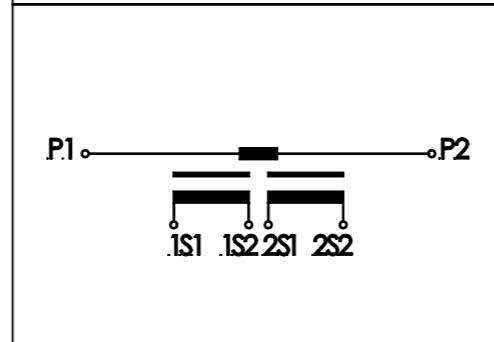

Fix áttétel
(primer: 5 ... 1250 A)

Primer
csatlakozók

Elvi kapcsolás

1 magos

2 magos

3 magos

Szekunder csatlakozók

DÁTUM	2026. 03. 25	MÉRTÉKEGYSÉG	mm	TÍPUS:	DAM-24h
ELLENŐRIZTE	Báti Péter	MÉRETARÁNY	1:6	Bekötési Rajz	
TERVEZTE	Papp Gusztáv	VETÍTÉSI IRÁNY	☉ ↗		
				RAJZSZÁM: 24226-011	1 / 3 LAP VÁLT: