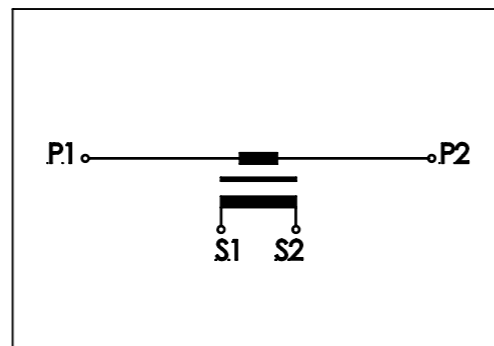

Fix áttétel
(primer: 5 ... 1250 A)

Primer
csatlakozók

Elvi kapcsolás

1 magos

2 magos

3 magos

Szekunder csatlakozók

DÁTUM	2026. 03. 25	MÉRTÉKEGYSÉG	mm	TÍPUS:	DAM-24h
ELLENŐRIZTE	Báti Péter	MÉRETARÁNY	1:6	Bekötési Rajz	
TERVEZTE	Papp Gusztáv	VETÍTÉSI IRÁNY	☉ ↗		
				RAJZSZÁM: 24226-011	1 / 3 LAP VÁLT: