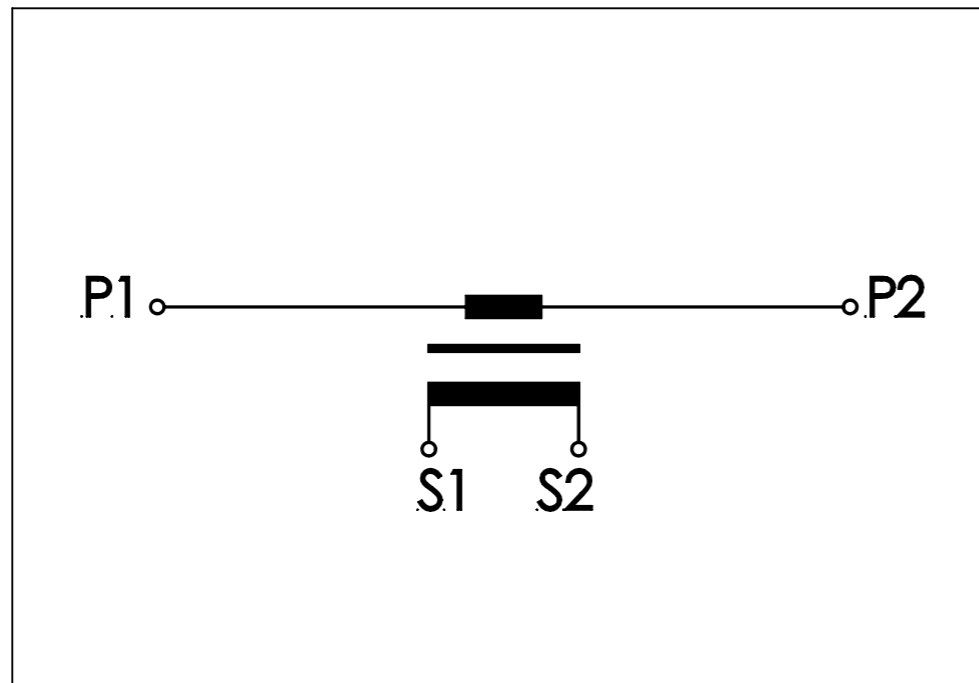

Fix áttétel
(primer: 75 ... 400 A)

Primer
csatlakozók

Elvi kapcsolás

1 magos

DÁTUM	2026. 01. 13.	MÉRTÉKEGYSÉG	mm	TÍPUS: AMS-24
ELLENŐRIZTE	Báti Péter	MÉRETARÁNY	1:1	
TERVEZTE	Papp Gusztáv	VETÍTÉSI IRÁNY	☉ ↗	
				Bekötési Rajz
				RAJZSZÁM: 23104-011