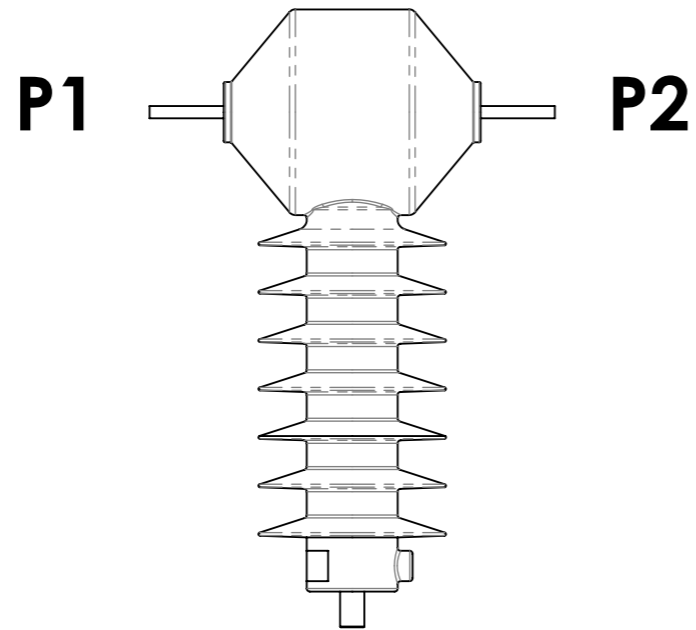

Fix áttétel
(primer: 75 ... 400 A)

Primer
csatlakozók

Elvi kapcsolás

1 magos

DÁTUM	2026. 01. 13.	MÉRTÉKEGYSÉG	mm	TÍPUS: AMS-24
ELLENŐRIZTE	Báti Péter	MÉRETARÁNY	1:1	
TERVEZTE	Papp Gusztáv	VETÍTÉSI IRÁNY	☉ ↗	
				Bekötési Rajz
				RAJZSZÁM: 23104-011